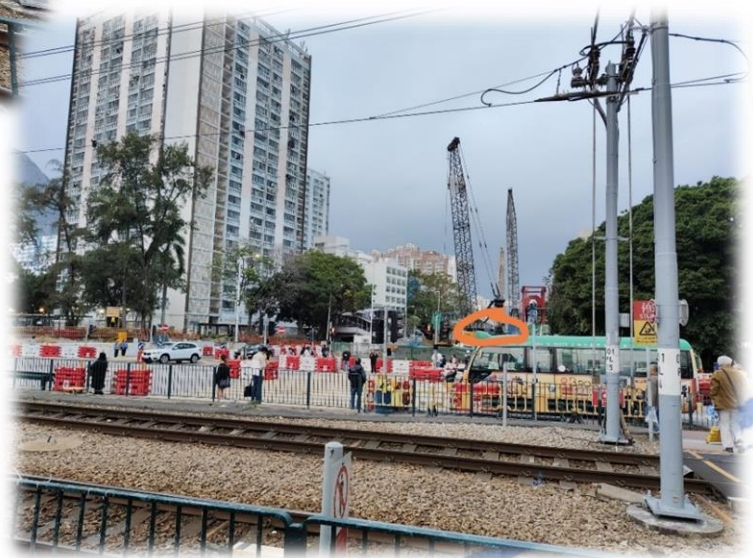

用心用意為眾服務

SERVING WITH WILL & FROM HEART

「湖景路增加巴士站安排」

原本屯門湖景路設有前後兩個巴士站，分別提供 59X、259D 及 259X 路線服務，方便居民日常使用。然而因港鐵工程影響，目前僅剩餘兆禧苑一端的巴士站仍然運作。居民如欲乘搭巴士，必須途經工程範圍，經過吊臂機等大型機械下方，情況極為危險。

就以上事件，何俊亨議員辦事處近日接獲多位屯門海翠花園及啟豐園居民訴求，何議員已去信九龍巴士（一九三三）有限公司董事總經理反映有關題述問題，要求能盡快採取適當措施，以保障居民安全。